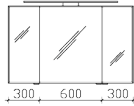

Spiegelschrank

inkl. LED-Aufsatzleuchte, 12V LED, LM LED, 10W
3 Drehtüren, einfach verspiegelt, mit Facettenschliff, 6 Glaseinlegeböden, Schalter/Steckdose

Anschlag von links: R L L

Höhe	Breite	Tiefe	Bestell-Text	Korpusausführung	PG 1	PG 2	PG 3	PG 4
700	1200	170	AG-SPS 02	Comfort N