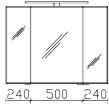

Flächenspiegel

auf Trägerplatte, inkl. LED-Aufsatzleuchte, 12V LED, LM LED, 7W
Sensor-Schalter optional bestellbar (SCHALT-EB 03)

Dekor Trägerplatte bitte angeben!

Höhe	Breite	Tiefe	Bestell-Text	Korpusausführung	PG 1	PG 2	PG 3	PG 4
700	900	32	AG-FSP 01					
			SCHALT-EB 03