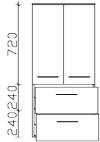

Hochschrank
2 Drehtüren, 1 Auszug, 3 Glaseinlegeböden

Höhe	Breite	Tiefe	Bestell-Text	KorpUSAusführung	PG 1	PG 2	PG 3	PG 4
1680	300	330	AG-HS 01-L/R	Comfort N