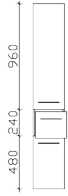

Anschlag von links: R L L

Höhe	Breite	Tiefe	Bestell-Text	Korpusausführung	PG 1	PG 2	PG 3	PG 4
724	1200	170	AG-SPS 04	Comfort N				

Keramik-Waschtisch

weiß, mit Armaturbohrung und integriertem Überlauf

Höhe	Breite	Tiefe	Bestell-Text	Korpusausführung	PG 1	PG 2	PG 3	PG 4
60	1220	515	SWT 201301-1220					

Waschtischunterschrank

2 Auszüge

Höhe	Breite	Tiefe	Bestell-Text	Korpusausführung	PG 1	PG 2	PG 3	PG 4
490	1150	481	AG-WTUSL 02	Comfort N				

Kosmetikeinsatz

optional für Schubkästen in Waschtischunterschrank, 2-teilig, Kunststoff
für Korpusqualität Comfort N

Höhe	Breite	Tiefe	Bestell-Text	Korpusausführung	PG 1	PG 2	PG 3	PG 4
52	130	293	TSS-FACHT-293-SET 1					

Hochschrank
2 Drehtüren, 1 Auszug, 3 Glaseinlegeböden

Höhe	Breite	Tiefe	Bestell-Text	KorpUSAusführung	PG 1	PG 2	PG 3	PG 4
1680	300	330	AG-HS 01-L/R	Comfort N				